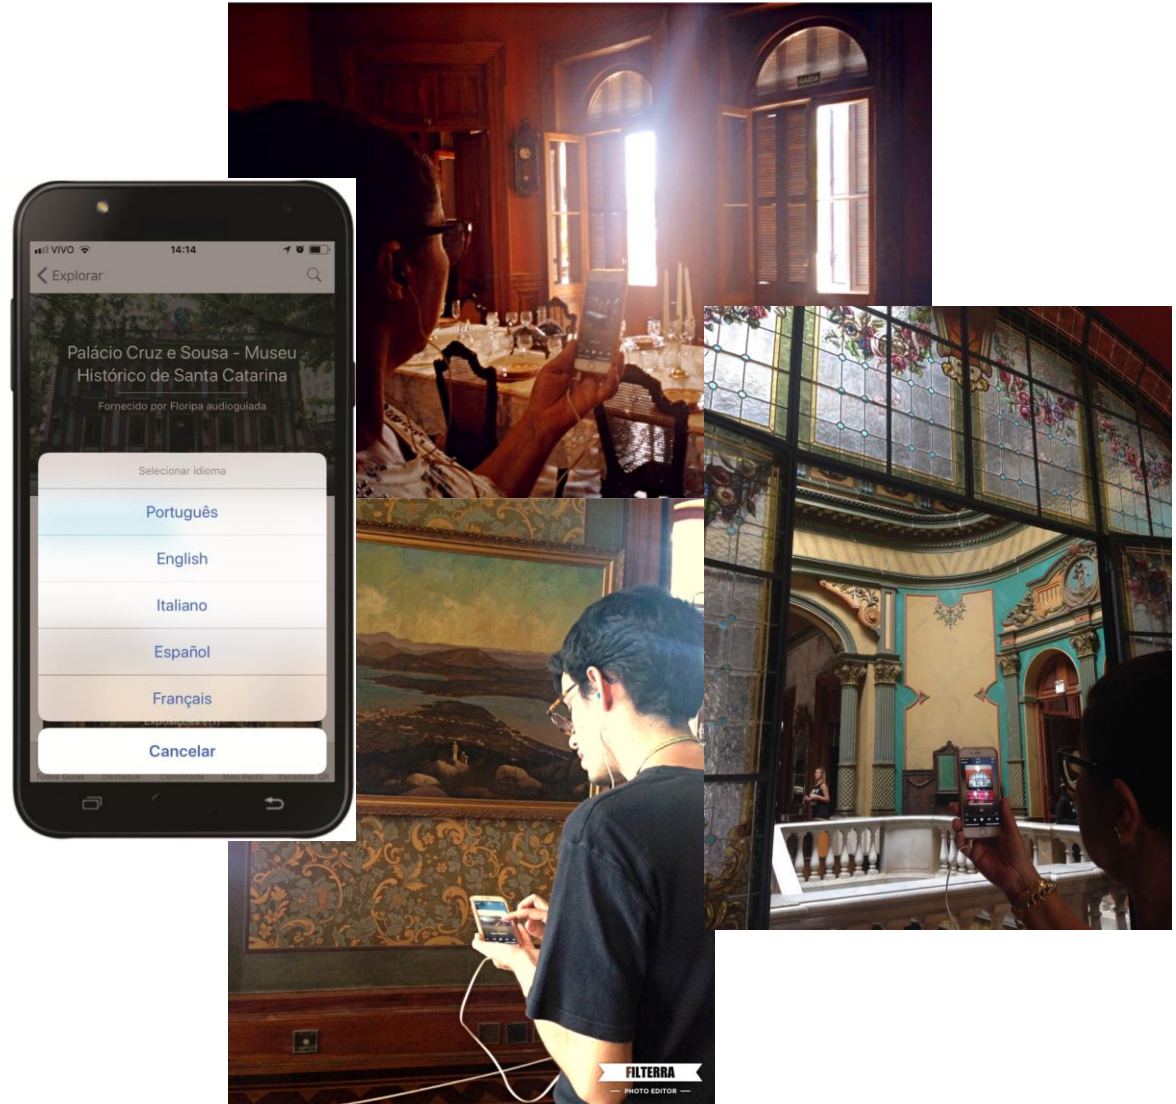

Projeto Audioguia 'Palácio Cruz e Sousa' - Florianópolis

Free Audio Guide

audioguia

Museu Histórico de Santa Catarina
Palácio Cruz e Sousa

TOP 10 - As 10 obras imperdíveis do museu

1 Faça o download do app izi.TRAVEL
Download the izi.TRAVEL app

2 Procure pelo tour <<Palácio Cruz e Sousa>>
Search for the tour <<Palácio Cruz e Sousa>>
Escolha o idioma:
🇧🇷 🇪🇸 🇮🇹 🇬🇧 🇫🇷

Google play App Store Windows Store

Lançamento 06/02/2018