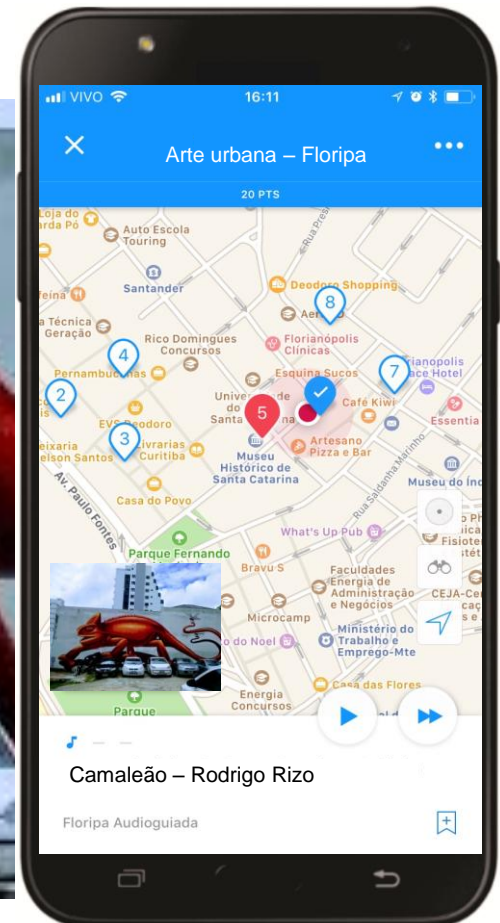

Floripa Audioguiada

A Floripa Audioguiada conecta as pessoas com a cultura, a arte e a cidade em si.

Crédito: Bárbara Souto

Através de audioguias temáticos que podem ser baixados em smartphones e tablets.

TOP 10 - As 10 obras imperdíveis do museu

1 Faça o download do app izi.TRAVEL
Download the izi.TRAVEL app

2 Procure pelo tour <<Palácio Cruz e Sousa>>
Search for the tour <<Palácio Cruz e Sousa>>
Escolha o idioma:
🇧🇷 🇪🇸 🇮🇹 🇬🇧 🇫🇷