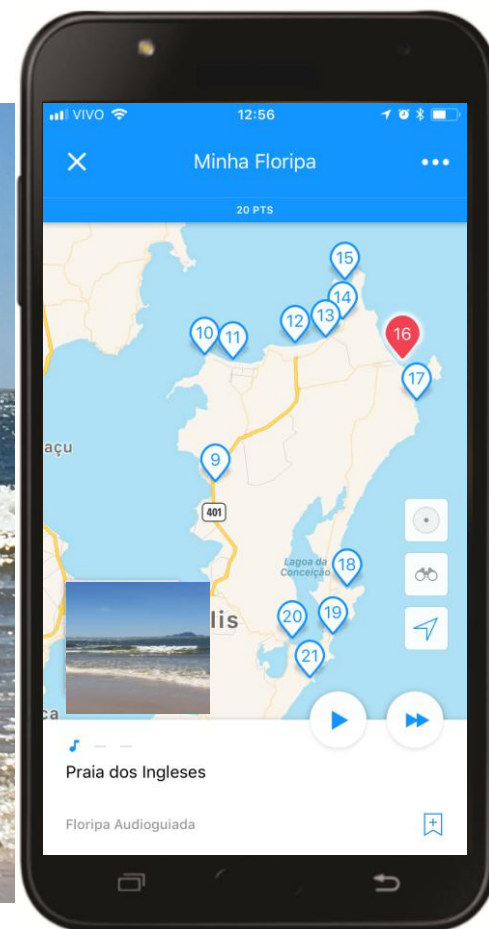

Floripa Audioguiada

A Floripa Audioguiada conecta as pessoas com a cultura, a arte e a cidade em si.

Crédito: Bárbara Souto

Através de audioguias temáticos que podem ser baixados em smartphones e tablets.

TOP 10 - As 10 obras imperdíveis do museu

1 Faça o download do app izi.TRAVEL
Download the izi.TRAVEL app

2 Procure pelo tour <<Palácio Cruz e Sousa>>
Search for the tour <<Palácio Cruz e Sousa>>
Escolha o idioma:
🇧🇷 🇪🇸 🇮🇹 🇬🇧 🇫🇷