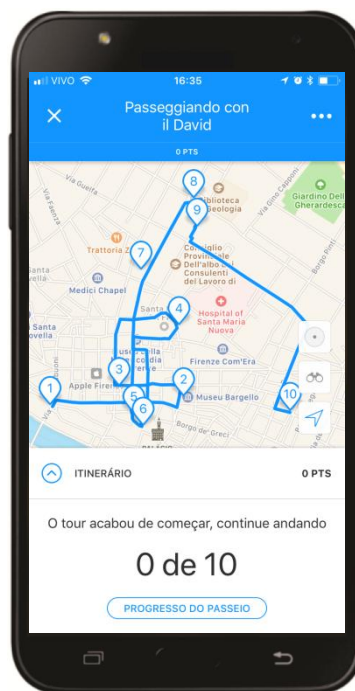

Arte + cultura
na palma da
sua mão

A qualquer
momento

Temático
personalizado