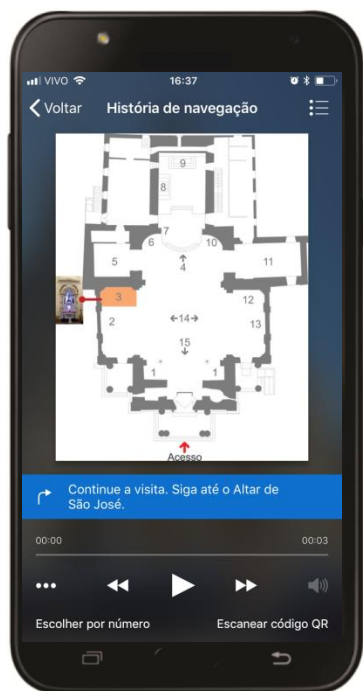

Arte + cultura
na palma da
sua mão

A qualquer
momento

Temático
personalizado