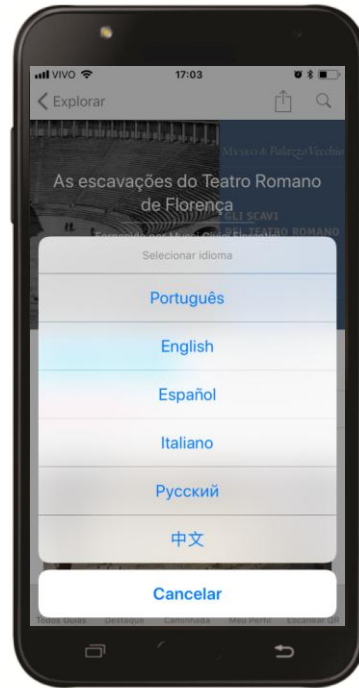

Floripa Audioguiada

A Floripa Audioguiada conecta as pessoas com a cultura, a arte e a cidade em si.

Crédito: Bárbara Souto

Através de audioguias temáticos que podem ser baixados em smartphones e tablets.

Arte + cultura
na palma da
sua mão

A qualquer
momento

Temático
personalizado

Funcionalidades

- Vários idiomas
- Textos
- Fotografias
- Áudios
- Vídeos
- Quiz
- Acessibilidade (Libras)
- Avaliação dos usuários
- Relatórios e estatísticas
- Compartilhamento nas redes sociais

Projeto Audioguia 'Palácio Cruz e Sousa' - Florianópolis

Tour Top 10 – As 10 obras imperdíveis

Projeto Audioguia 'Palácio Cruz e Sousa' - Florianópolis

Free Audio Guide

audioguia

Museu Histórico de Santa Catarina
Palácio Cruz e Sousa

TOP 10 - As 10 obras imperdíveis do museu

1 Faça o download do app izi.TRAVEL
Download the izi.TRAVEL app

2 Procure pelo tour <<Palácio Cruz e Sousa>>
Search for the tour <<Palácio Cruz e Sousa>>
Escolha o idioma:
🇧🇷 🇪🇸 🇮🇹 🇬🇧 🇫🇷