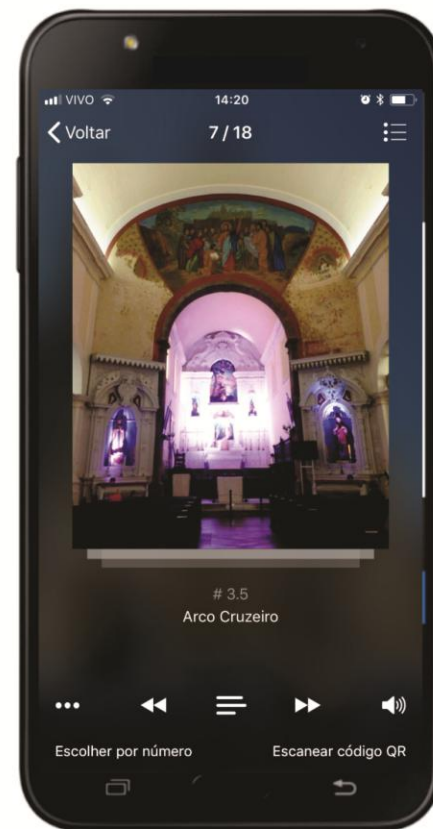

Projeto Audioguia 'Catedral – Florianópolis'

Lançamento 13/07/2018